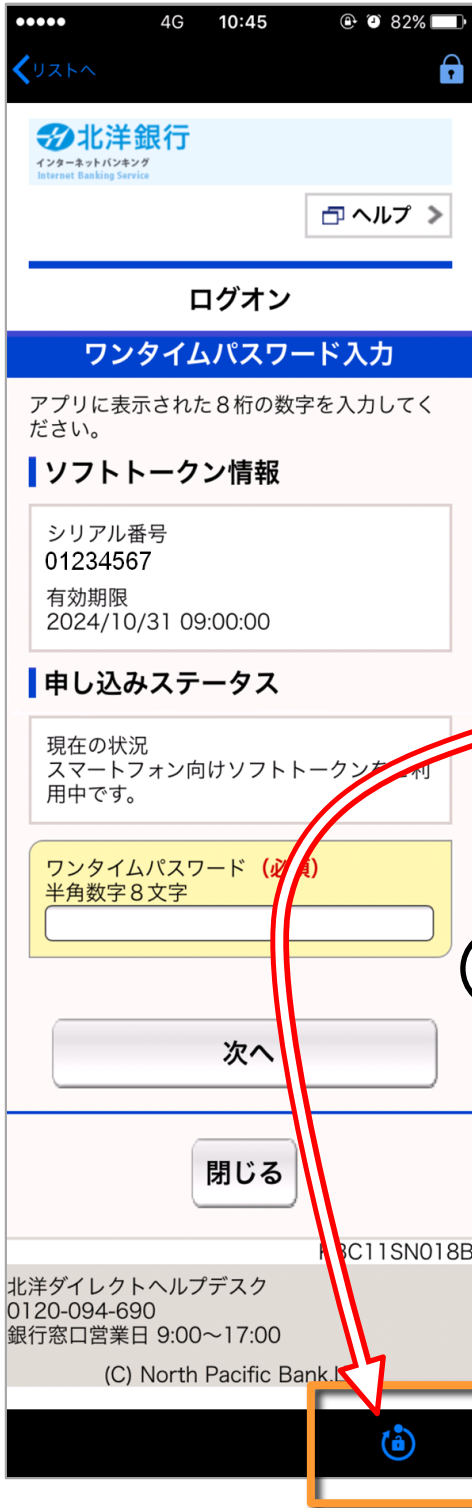

スマートフォンからのソフトトークンご利用方法

Secure Starter アプリを起動し、会員番号・ログオンパスワードを入力後、下図をご参考にご操作ください。

- ①スマートフォン画面右下の  マークをタップしてください。
- ②ワンタイムパスワードが自動入力されます。
- ③『次へ』をタップするとログオンいただけます。

以上です。

1 このマークをタップすると、

2 ワンタイムパスワードが自動入力され、

3 『次へ』をタップでログオン完了！